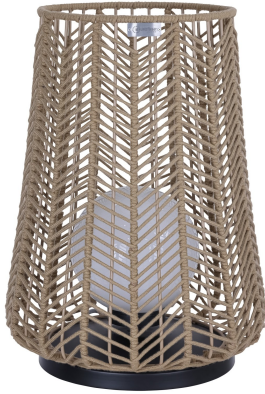

ELICE, 22IN OUTDOOR PORTABLE

OPTIONS AVAILABLE

NUMÉRO D'ARTICLE	FINI	OMBRE
46629-012	MATTE BLACK	BROWN / KHAKI

DÉTAILS DU PRODUIT

Non.	:	46629-012
Couleur du produit	:	MATTE BLACK
Product Material	:	ROPE
Matériau du produit	:	BROWN
Ombre / Couleur d'accent	:	ROPE
Longueur	:	16.25"
Largeur	:	16.25"
diamètre	:	16.25"
Taille	:	22.25"
hauteur totale	:	22.25"
Poids	:	14.1LBS
hauteur de l'ombre	:	22.5"
diamètre de l'abat-jour	:	6.7"

DÉTAILS DE LA SOURCE LUMINEUSE

nombre d'ampoules	:	1
Type de source lumineuse	:	E26
Tension de l'ampoule	:	120V
Type de prise	:	E26
puissance	:	1 X 40W
Puissance totale	:	40W
ampoule incluse	:	NO
Dimmable	:	NO

DÉTAILS TECHNIQUES

Type de support suspendu	:	CORD
Canopée / Hauteur Backplate	:	3.5"
diamètre de l'auvent / plaque arrière	:	12"
Classement IP	:	IP44
la localisation	:	WET
approbation	:	
angle de faisceau	:	360