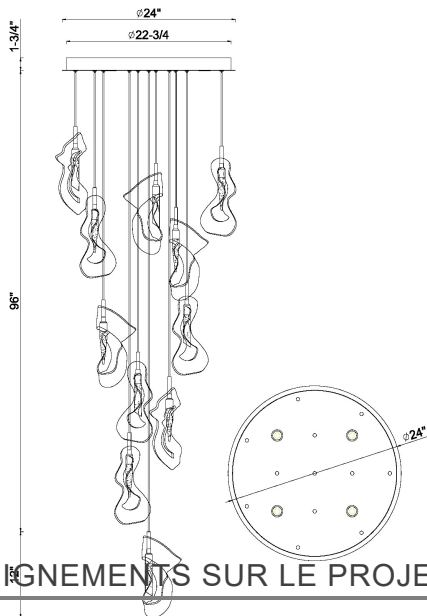

NORAH, 12-LIGHT 24" INTEGRATED LED MULTI DROP CHANDELIER

DÉTAILS DU PRODUIT

Non.	:	49237-016
Couleur du produit	:	GOLD
Product Material	:	STEEL
Matériau du produit	:	GLASS
Ombre / Couleur d'accent	:	GLASS
diamètre	:	24"
Taille	:	16.5"
Poids	:	45.1LBS

DÉTAILS DE LA SOURCE LUMINEUSE

nombre d'ampoules	:	12
Source de lumière	:	LED
Type de source lumineuse	:	INTEGRATED LED
Tension d'entrée	:	120V
Tension de l'ampoule	:	24V
puissance	:	12 X 2W
Puissance totale	:	40W
Lumens fournis	:	2388LM
Kelvin	:	3000K
CRI	:	90
ampoule incluse	:	YES
Dimmable	:	YES

OPTIONS AVAILABLE

NUMÉRO D'ARTICLE	FINI	OMBRE
49237-016	GOLD	ORGANIC MIXED GLASS
49237-023	POLISHED NICKEL	ORGANIC MIXED GLASS

DÉTAILS TECHNIQUES

Type de support suspendu	:	WIRE
angle de faisceau	:	360

RENSEIGNEMENTS SUR LE PROJET