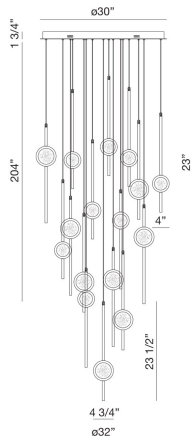

BARLETTA, 16-LIGHT 32IN INTEGRATED LED GRAND CHANDELIER

DÉTAILS DU PRODUIT

| | | |
|--------------------------|---|----------------|
| Non. | : | 39465-030 |
| Couleur du produit | : | GOLD-BLACK MIX |
| Product Material | : | ALUMINUM |
| Matériau du produit | : | CLEAR |
| Ombre / Couleur d'accent | : | GLASS |
| diamètre | : | 32" |
| Taille | : | 23.5" |
| Poids | : | 77.8LBS |

DÉTAILS DE LA SOURCE LUMINEUSE

| | | |
|--------------------------|---|----------------|
| nombre d'ampoules | : | 16 |
| Source de lumière | : | LED |
| Type de source lumineuse | : | INTEGRATED LED |
| Tension d'entrée | : | 120V |
| Tension de l'ampoule | : | 120V |
| Type de prise | : | INTEGRATED |
| puissance | : | 16 X 5.6W |
| Puissance totale | : | 90W |
| Lumens fournis | : | 3800LM |
| Kelvin | : | 3500K |
| CRI | : | 90 |
| ampoule incluse | : | YES |
| Dimmable | : | YES |

DÉTAILS TECHNIQUES

| | | |
|---------------------------------------|---|-------|
| Type de support suspendu | : | WIRE |
| Canopée / Longueur Backplate | : | 5.25" |
| Canopée / Hauteur Backplate | : | 1.5" |
| Canopée / Largeur Backplate | : | 5.25" |
| diamètre de l'auvent / plaque arrière | : | 30" |
| Classement IP | : | IP22 |
| angle de faisceau | : | 360 |