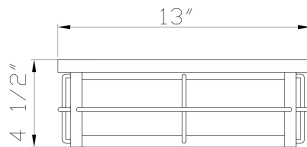

### DÉTAILS DE LA SOURCE LUMINEUSE

nombre d'ampoules	:	1
Source de lumière	:	LED
Type de source lumineuse	:	INTEGRATED LED
Tension d'entrée	:	120V
Tension de l'ampoule	:	120V
Type de prise	:	INTEGRATED
puissance	:	1 X 20W
Puissance totale	:	20W
Lumens fournis	:	770LM
Kelvin	:	3000K
CRI	:	90
ampoule incluse	:	YES
Dimmable	:	YES

### DÉTAILS TECHNIQUES

Type de support suspendu	:	J-BOX
Canopée / Longueur Backplate	:	13"
Canopée / Hauteur Backplate	:	1"
Canopée / Largeur Backplate	:	13"
diamètre de l'auvent / plaque arrière	:	8"
Classement IP	:	IP44
la localisation	:	DAMP
angle de faisceau	:	360