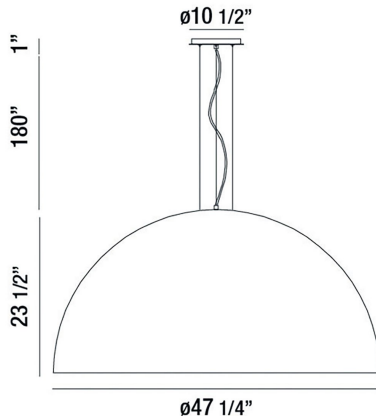

LAVERTON, 47IN INTEGRATED LED CHANDELIER

OPTIONS AVAILABLE

NUMÉRO D'ARTICLE	FINI	OMBRE
37230-012	MATTE BLACK	
37230-022	GOLD-BLACK MIX	
37230-038	MATTE WHITE	

DÉTAILS DU PRODUIT

Non.	:	37230-022
Couleur du produit	:	GOLD-BLACK MIX
Product Material	:	METAL
Matériau du produit	:	WHITE
Ombre / Couleur d'accent	:	GLASS
diamètre	:	47.25"
Taille	:	23.5"
hauteur totale	:	204.5"
Poids	:	37.5LBS
hauteur de l'ombre	:	23.5"
diamètre de l'abat-jour	:	47"

DÉTAILS DE LA SOURCE LUMINEUSE

nombre d'ampoules	:	1 / 5
Source de lumière	:	LED
Type de source lumineuse	:	INTEGRATED LED / A19
Tension d'entrée	:	120V
Tension de l'ampoule	:	120V
Type de prise	:	INTEGRATED / E26
puissance	:	1 X 45 / 5 X 60W
Puissance totale	:	300W
Lumens fournis	:	2025LM
Kelvin	:	MULTIN/ACCT
CRI	:	90
ampoule incluse	:	YES / NO
Dimmable	:	YES

DÉTAILS TECHNIQUES

direction de la lumière	:	DOWN
Type de support suspendu	:	WIRE
Canopée / Hauteur Backplate	:	1.5"
diamètre de l'auvent / plaque arrière	:	10.5"
Classement IP	:	IP22
approbation	:	
angle de faisceau	:	360