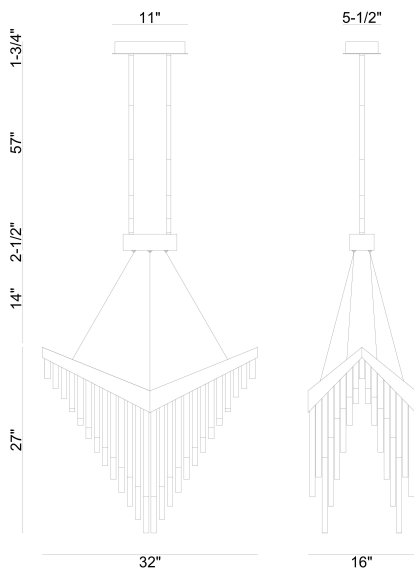

VIVIEN, 32IN INTEGRATED LED CHANDELIER

DÉTAILS DU PRODUIT

Non.	:	47187-023
Couleur du produit	:	MATTE BLACK
Matériau du produit	:	CRYSTAL
Ombre / Couleur d'accent	:	ACRYLIC
Longueur	:	32"
Largeur	:	16"
Taille	:	27"
Poids	:	44LBS

DÉTAILS DE LA SOURCE LUMINEUSE

nombre d'ampoules	:	1
Source de lumière	:	LED
Type de source lumineuse	:	INTEGRATED LED
Tension de l'ampoule	:	120V
puissance	:	1 X 48W
Puissance totale	:	48W
Lumens fournis	:	946LM
Kelvin	:	3000K
CRI	:	90
ampoule incluse	:	YES
Dimmable	:	YES

OPTIONS AVAILABLE

NUMÉRO D'ARTICLE	FINI	OMBRE
47187-016	MATTE GOLD	CLEAR
47187-023	MATTE BLACK	CLEAR

DÉTAILS TECHNIQUES

Type de support suspendu	:	ROD
Canopée / Longueur Backplate	:	12"
Canopée / Hauteur Backplate	:	1.5"
Canopée / Largeur Backplate	:	7.5"
Classement IP	:	IP22
angle de faisceau	:	360