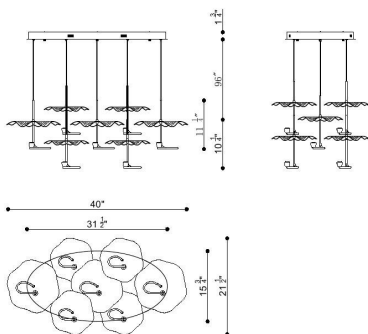

DÉTAILS TECHNIQUES

Type de support suspendu	:	WIRE
Canopée / Longueur Backplate	:	31.5"
Canopée / Hauteur Backplate	:	1.5"
Canopée / Largeur Backplate	:	15.5"
Classement IP	:	IP22
la localisation	:	DRY
angle de faisceau	:	360

41909-010