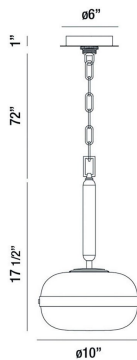

## NOTTINGHAM, 10IN MINI PENDANT

### DÉTAILS DU PRODUIT

Non.	:	37196-024
Couleur du produit	:	POLISHED NICKEL
Matériau du produit	:	SMOKE
Ombre / Couleur d'accent	:	GLASS
diamètre	:	10"
Taille	:	17.5"
hauteur totale	:	90"
Poids	:	5.5LBS
hauteur de l'ombre	:	6"
diamètre de l'abat-jour	:	10"

### DÉTAILS TECHNIQUES

Type de support suspendu	:	CHAIN
Longueur de support suspendu	:	72"
Canopée / Hauteur Backplate	:	1.5"
diamètre de l'auvent / plaque arrière	:	6"
Classement IP	:	IP22
approbation	:	
angle de faisceau	:	360