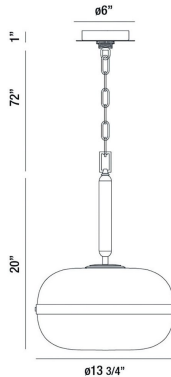

NOTTINGHAM, 14IN PENDANT

OPTIONS AVAILABLE

NUMÉRO D'ARTICLE	FINI	OMBRE
37197-018	ANTIQUÉ BRASS	AMBER
37197-021	POLISHED NICKEL	SMOKE

DÉTAILS DU PRODUIT

Non.	:	37197-021
Couleur du produit	:	POLISHED NICKEL
Matériau du produit	:	SMOKE
Ombre / Couleur d'accent	:	GLASS
diamètre	:	13.75"
Taille	:	20"
hauteur totale	:	92"
Poids	:	7.7LBS
hauteur de l'ombre	:	8.25"
diamètre de l'abat-jour	:	14"

DÉTAILS DE LA SOURCE LUMINEUSE

nombre d'ampoules	:	1
Type de source lumineuse	:	T14 / T14 LED
Tension d'entrée	:	120V
Tension de l'ampoule	:	120V
Type de prise	:	E26
puissance	:	1 X 60W
Puissance totale	:	60W
Lumens fournis	:	~LM
ampoule incluse	:	NO / YES
Dimmable	:	YES

DÉTAILS TECHNIQUES

Type de support suspendu	:	CHAIN
Longueur de support suspendu	:	72"
Canopée / Hauteur Backplate	:	1.5"
diamètre de l'auvent / plaque arrière	:	6"
Classement IP	:	IP22
approbation	:	
angle de faisceau	:	360