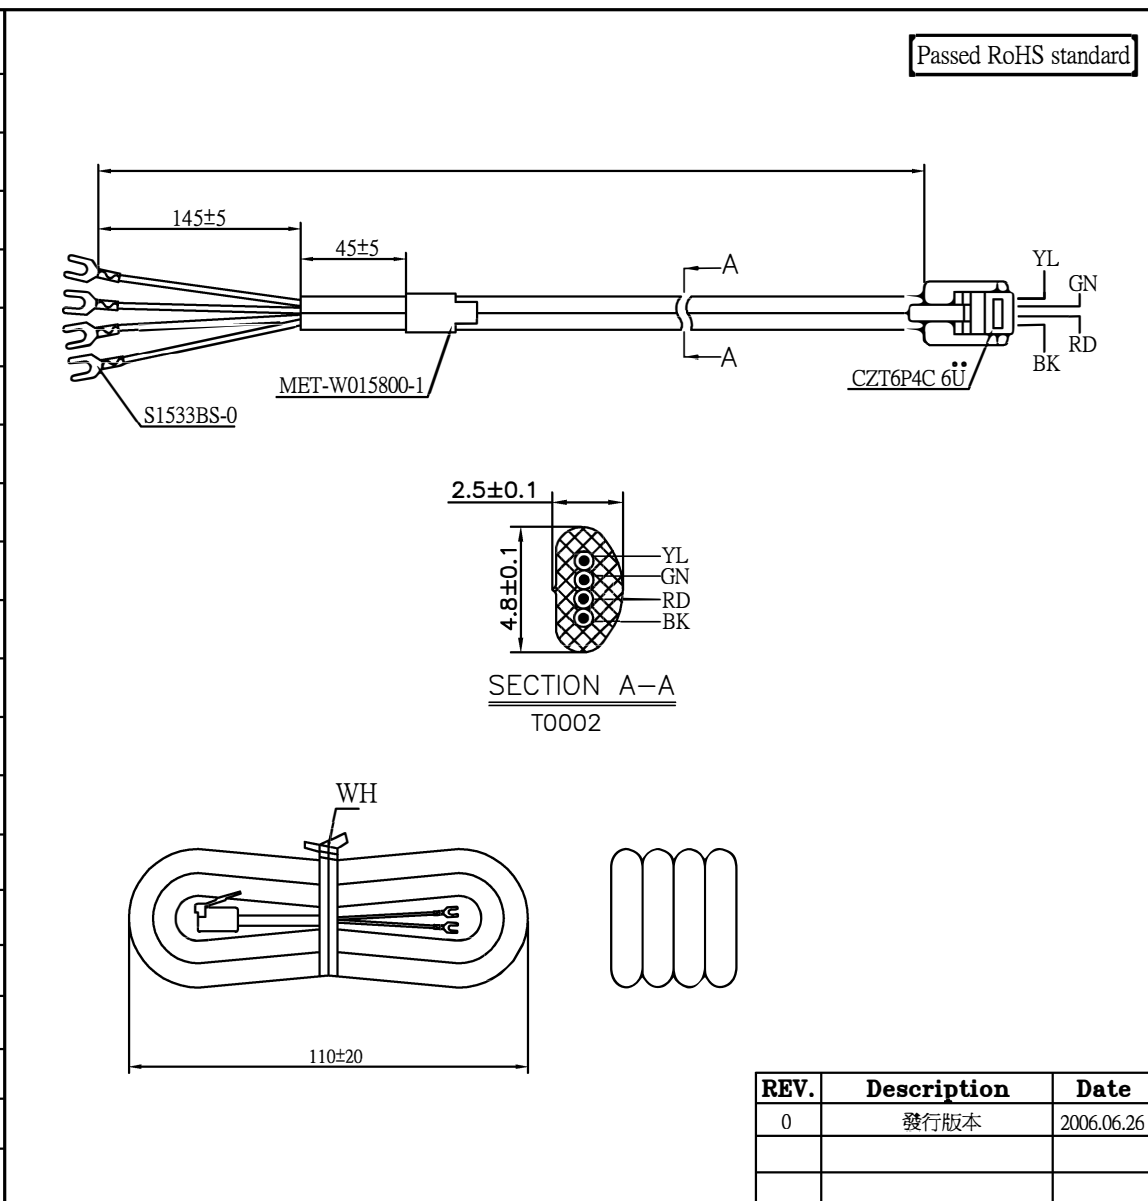

SPECIFICATION DRAWING

<b>Customer</b>		
<b>P/N</b>	L-D4QK-XX-SS	
<b>WKM</b>	R	
<b>Description</b>	<b>Revision</b>	
<b>Date</b>		
<b>Tab By</b>		
<b>Checked By</b>		

<b>S/R NO:</b> 807-274	
<b>Wire Specification</b>	7x0.1x $\varnothing$ 0.95x4Cx(2.5x4.8) $\pm$ 0.1
<b>Jacket Colour</b>	80151(GY) PVC
<b>Conductor</b>	7x0.1
<b>Insulation Colour</b>	BK,RD,GN,YL( $\varnothing$ 0.95 $\pm$ 0.05) PP
<b>Cut Length</b>	320
<b>Normal Length</b>	/
<b>Plug</b>	CZT6P4C 6Ü 1:1
<b>Terminal</b>	S1533BS-0 1:4 MET-W015800-1 1:1
<b>Tooling</b>	/
<b>Housing</b>	/
<b>Remarks</b>	White cable tie:L-80 1:1 / / / / / /

REV.	Description	Date
0	發行版本	2006.06.26

<b>Drawn By</b>	<b>Checked By</b>	<b>Approved By</b>	<b>Tooling</b>	<b>Weight(g)</b>	<b>Unit</b>	<b>Date</b>	<b>Projection</b>
					mm	2006.06.26	