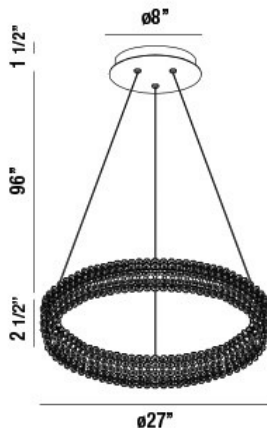

SASSI, 27IN INTEGRATED LED PENDANT CHANDELIER

DÉTAILS DU PRODUIT

Non.	:	34153-017
Couleur du produit	:	CHROME
Product Material	:	METAL
Matériau du produit	:	CLEAR
Ombre / Couleur d'accent	:	CRYSTAL BEAD
diamètre	:	27"
Taille	:	2.5"
hauteur totale	:	100"
Poids	:	14.8LBS

DÉTAILS DE LA SOURCE LUMINEUSE

nombre d'ampoules	:	1
Source de lumière	:	LED
Type de source lumineuse	:	INTEGRATED LED
Tension d'entrée	:	120V
Tension de l'ampoule	:	120V
Type de prise	:	INTEGRATED
puissance	:	1 X 48W
Puissance totale	:	48W
Lumens fournis	:	1973LM
Kelvin	:	3000K
CRI	:	90
ampoule incluse	:	YES
Dimmable	:	YES

OPTIONS AVAILABLE

NUMÉRO D'ARTICLE	FINI	OMBRE
34153-017	CHROME	CLEAR

DÉTAILS TECHNIQUES

Type de support suspendu	:	AIRCRAFT CABLE
Canopée / Hauteur Backplate	:	1.5"
diamètre de l'auvent / plaque arrière	:	8"
le conducteur	:	ES
Classement IP	:	IP22
la localisation	:	DRY
approbation	:	
Titre 24	:	YES
angle de faisceau	:	360