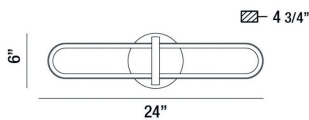

### DÉTAILS DU PRODUIT

Non.	:	37040-024
Couleur du produit	:	MATTE GOLD
Product Material	:	METAL
Matériau du produit	:	WHITE
Ombre / Couleur d'accent	:	ACRYLIC
Longueur	:	24"
Largeur	:	24"
Taille	:	6"
hauteur totale	:	6"
extension	:	4.75"
Poids	:	2.4LBS

### DÉTAILS DE LA SOURCE LUMINEUSE

nombre d'ampoules	:	0
Source de lumière	:	LED
Type de source lumineuse	:	INTEGRATED LED
Tension d'entrée	:	120V
Tension de l'ampoule	:	120V
Type de prise	:	INTEGRATED
puissance	:	0 X 21W
Puissance totale	:	21W
Lumens fournis	:	1000LM
Kelvin	:	3000K
CRI	:	90
ampoule incluse	:	YES
Dimmable	:	YES

### DÉTAILS TECHNIQUES

Type de support suspendu	:	J-BOX
Canopée / Hauteur Backplate	:	1.5"
diamètre de l'auvent / plaque arrière	:	6"
Classement IP	:	IP22
la localisation	:	DAMP
approbation	:	
Titre 24	:	YES
angle de faisceau	:	360