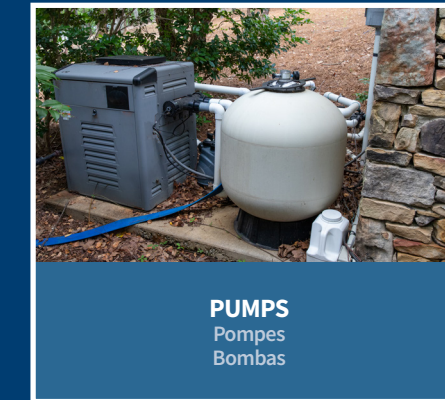

FANS
Ventilateurs
Ventiladores

PUMPS
Pompes
Bombas