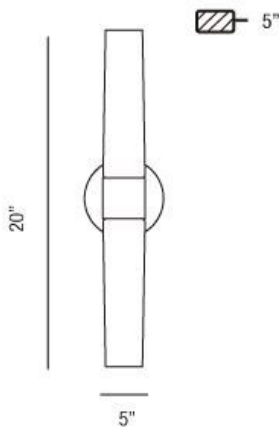

### DÉTAILS DU PRODUIT

Non.	:	23274-020
Couleur du produit	:	POLISHED NICKEL
Product Material	:	METAL
Matériau du produit	:	WHITE
Ombre / Couleur d'accent	:	GLASS
Longueur	:	4.75"
Largeur	:	5"
Taille	:	20"
extension	:	5"
Poids	:	2.4LBS

### DÉTAILS DE LA SOURCE LUMINEUSE

nombre d'ampoules	:	2
Type de source lumineuse	:	T10
Tension d'entrée	:	120V
Tension de l'ampoule	:	120V
Type de prise	:	E26
puissance	:	2 X 60W
Puissance totale	:	120W
ampoule incluse	:	NO
Dimmable	:	YES

### DÉTAILS TECHNIQUES

direction de la lumière	:	UP AND DOWN
Type de support suspendu	:	J-BOX
Canopée / Hauteur Backplate	:	0.68"
Canopée / Largeur Backplate	:	0.75"
diamètre de l'auvent / plaque arrière	:	4.75"
tête de lampe réglable	:	NO
montage	:	UP OR DOWN
Classement IP	:	IP22
approbation	:	
angle de faisceau	:	360