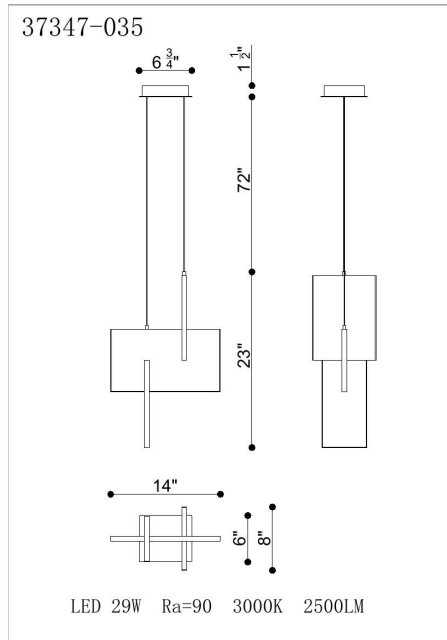

### DÉTAILS DU PRODUIT

Non.	:	37347-023
Couleur du produit	:	ANODIZED BLACK
Product Material	:	METAL
Matériau du produit	:	WHITE
Ombre / Couleur d'accent	:	ACRYLIC
Longueur	:	14"
Largeur	:	8"
Taille	:	23"
hauteur totale	:	95"
Poids	:	1.4LBS

### DÉTAILS DE LA SOURCE LUMINEUSE

nombre d'ampoules	:	1
Source de lumière	:	LED
Type de source lumineuse	:	INTEGRATED LED
Tension d'entrée	:	120V
Tension de l'ampoule	:	120V
Type de prise	:	INTEGRATED
puissance	:	1 X 29W
Puissance totale	:	29W
Lumens fournis	:	800LM
Kelvin	:	3000K
CRI	:	90
ampoule incluse	:	YES
Dimmable	:	YES

### DÉTAILS TECHNIQUES

Type de support suspendu	:	WIRE
Canopée / Longueur Backplate	:	6.75"
Canopée / Hauteur Backplate	:	1.5"
Canopée / Largeur Backplate	:	6"
Classement IP	:	IP22
la localisation	:	DRY
approbation	:	
angle de faisceau	:	360