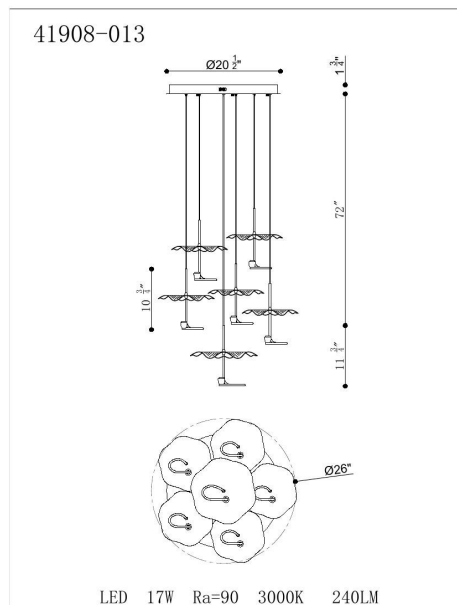

## DÉTAILS DU PRODUIT

Non.	:	41908-013
Couleur du produit	:	OIL RUBBED BRONZE
Matériau du produit	:	BRONZE
Ombre / Couleur d'accent	:	STEEL
diamètre	:	26"
Taille	:	11.75"
Poids	:	21.5LBS
hauteur de l'ombre	:	6.5"
diamètre de l'abat-jour	:	3.5"

## DÉTAILS DE LA SOURCE LUMINEUSE

nombre d'ampoules	:	1 / 6
Source de lumière	:	LED
Type de source lumineuse	:	LED / INTEGRATED LED
Tension d'entrée	:	120V
Tension de l'ampoule	:	120V
Type de prise	:	LED / INTEGRATED
puissance	:	1 X 3 / 6 X 3W
Puissance totale	:	17W
Lumens fournis	:	240LM
Kelvin	:	3000K
CRI	:	90+ / 90
ampoule incluse	:	YES
Dimmable	:	YES

## DÉTAILS TECHNIQUES

Type de support suspendu	:	WIRE
Canopée / Hauteur Backplate	:	1.5"
diamètre de l'auvent / plaque arrière	:	20.5"
Classement IP	:	IP22
la localisation	:	DRY
angle de faisceau	:	360