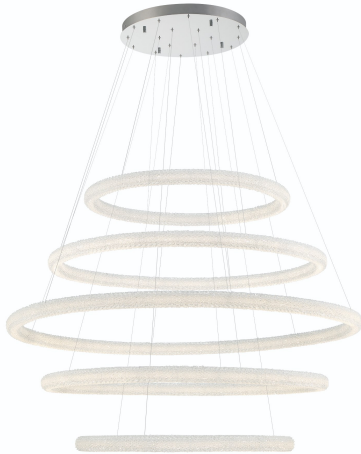

SASSI, 5-TIERS 5-LIGHT 60IN INTEGRATED LED GRAND CHANDELI

DÉTAILS DU PRODUIT

Non.	:	43928-019
Couleur du produit	:	CHROME
Matériau du produit	:	CLEAR
Ombre / Couleur d'accent	:	CRYSTAL BEAD
diamètre	:	60"
Taille	:	2.75"
Poids	:	164LBS

DÉTAILS DE LA SOURCE LUMINEUSE

nombre d'ampoules	:	5
Source de lumière	:	LED
Type de source lumineuse	:	INTEGRATED LED
Tension d'entrée	:	120V
Tension de l'ampoule	:	120V
Type de prise	:	INTEGRATED
puissance	:	5 X 312W
Puissance totale	:	312W
Lumens fournis	:	17100LM
Kelvin	:	3000K
CRI	:	90
ampoule incluse	:	YES
Dimmable	:	YES

OPTIONS AVAILABLE

NUMÉRO D'ARTICLE	FINI	OMBRE
43928-019	CHROME	

DÉTAILS TECHNIQUES

Type de support suspendu	:	WIRE
Canopée / Hauteur Backplate	:	2"
diamètre de l'auvent / plaque arrière	:	24.5"
Classement IP	:	IP22
la localisation	:	DRY
Titre 24	:	YES
angle de faisceau	:	360