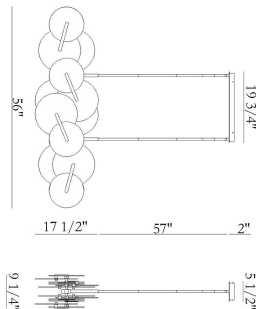

## NUVOLA, 56IN INTEGRATED LED LINEAR CHANDELIER

### DÉTAILS DU PRODUIT

Non.	:	47210-028
Couleur du produit	:	MATTE BLACK
Matériau du produit	:	WHITE
Ombre / Couleur d'accent	:	GLASS
Longueur	:	56"
Largeur	:	9"
Taille	:	17.5"
Poids	:	33.7LBS
hauteur de l'ombre	:	0.125"
diamètre de l'abat-jour	:	8"

### DÉTAILS DE LA SOURCE LUMINEUSE

nombre d'ampoules	:	1
Source de lumière	:	LED
Type de source lumineuse	:	INTEGRATED LED
Tension de l'ampoule	:	24V
puissance	:	1 X 92W
Puissance totale	:	92W
Lumens fournis	:	5520LM
Kelvin	:	3000K
CRI	:	90
ampoule incluse	:	YES
Dimmable	:	YES

### DÉTAILS TECHNIQUES

Type de support suspendu	:	ROD
Canopée / Longueur Backplate	:	19.75"
Canopée / Hauteur Backplate	:	1"
Canopée / Largeur Backplate	:	5.5"
Classement IP	:	IP22
Titre 24	:	YES
angle de faisceau	:	270