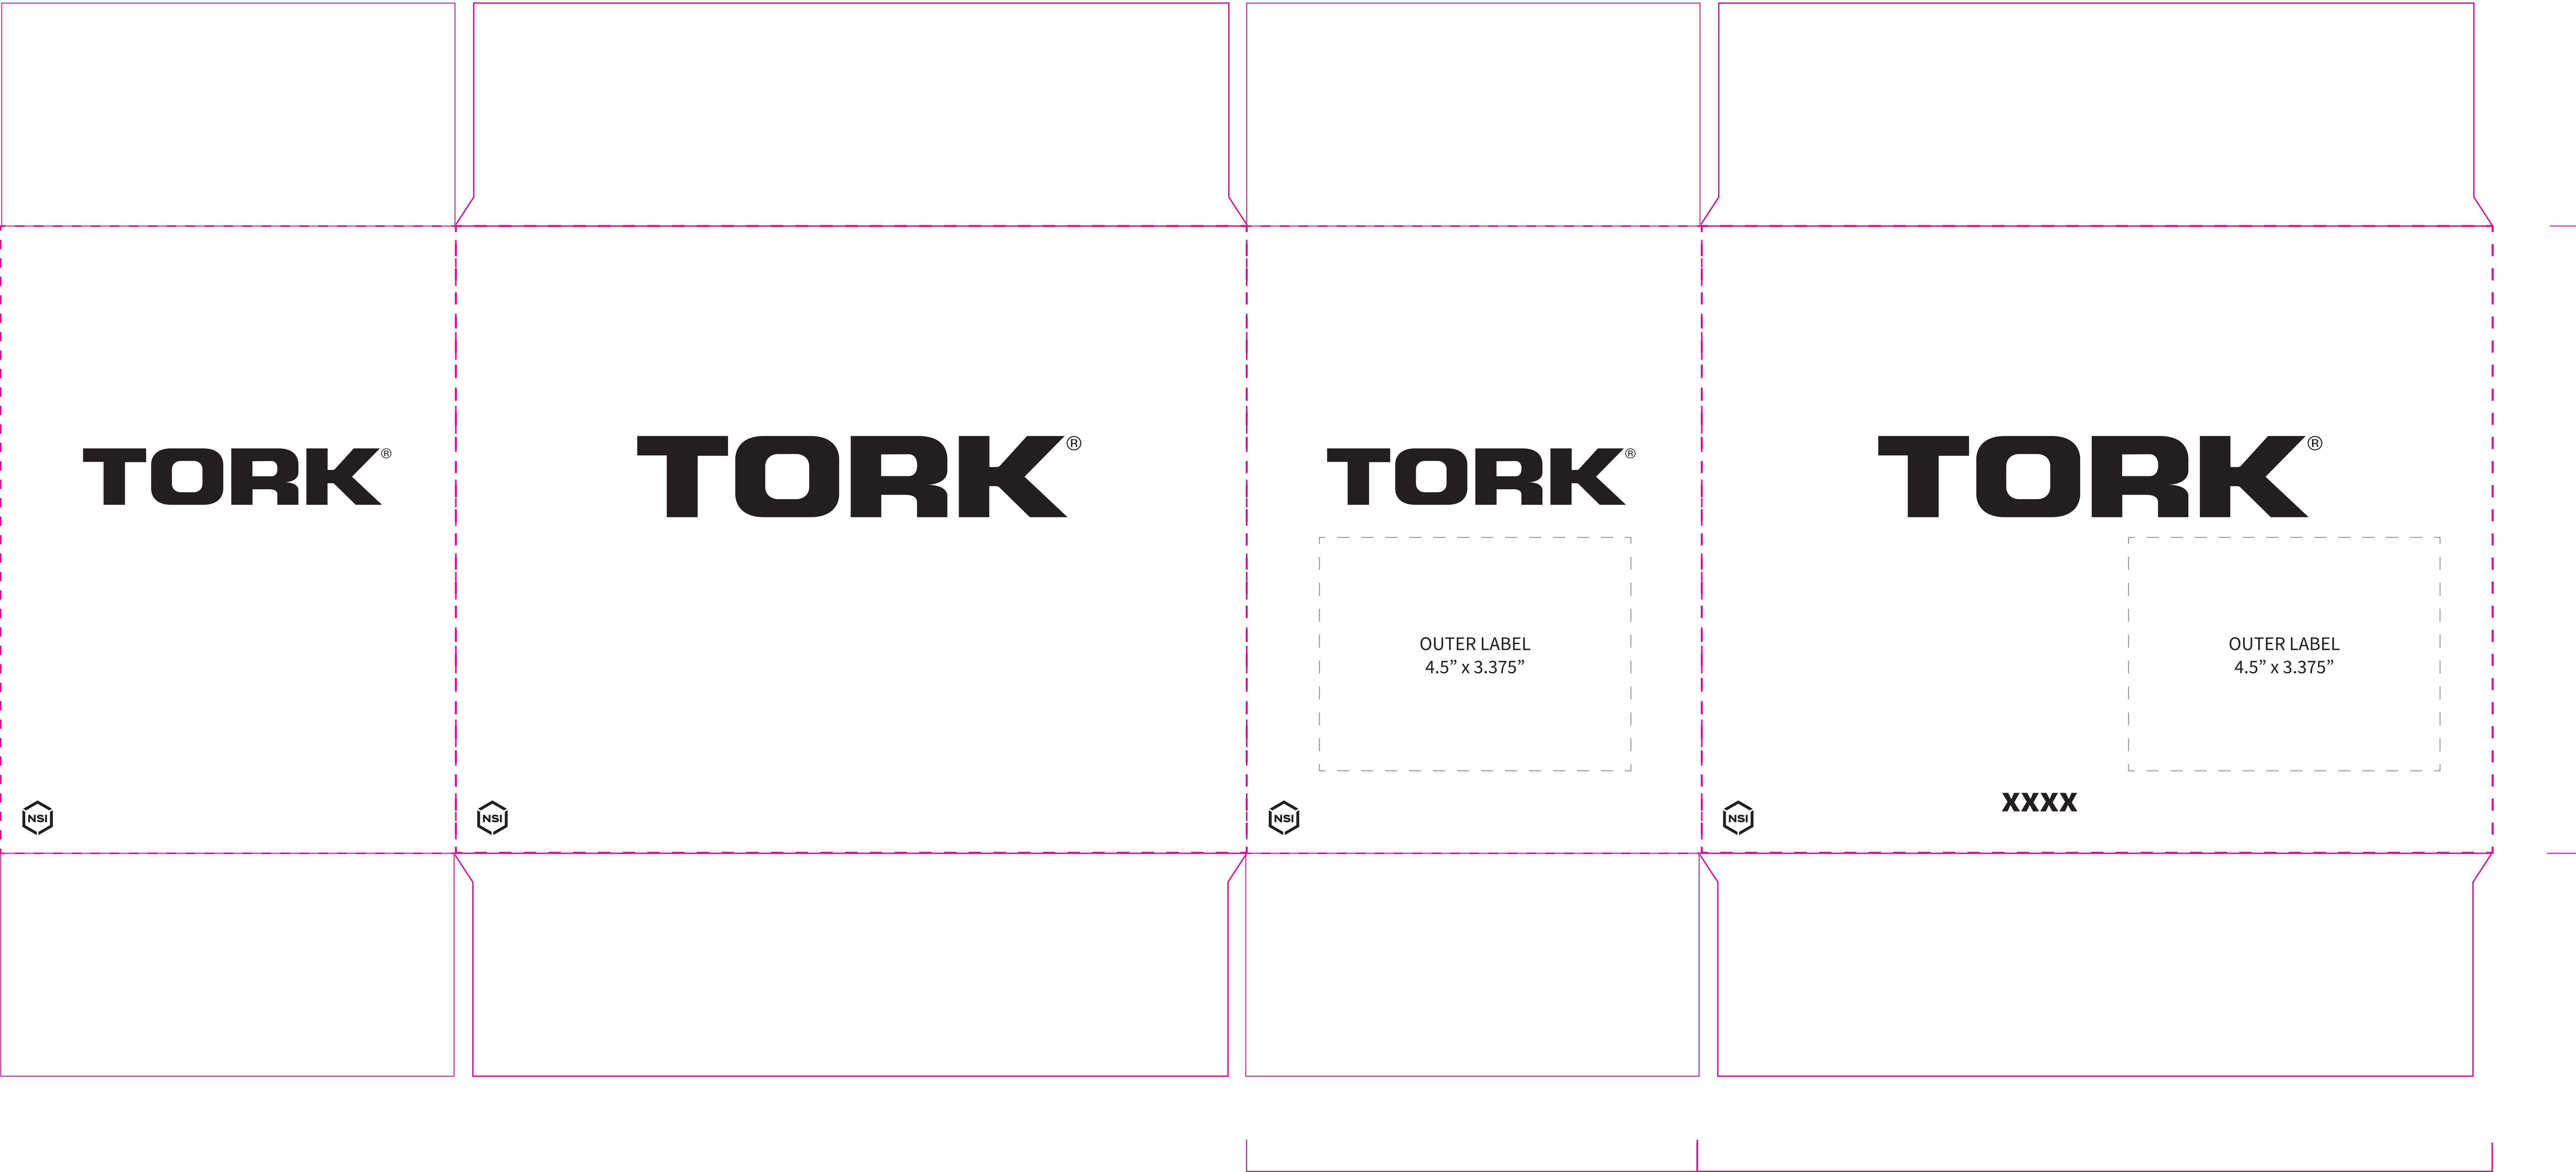

10553 (A)  
WH2B - shipping carton  
Size: 29x16.7x23 cm  
2024.05.20 YAN

**TORK®**

**TORK®**

**TORK®**

**TORK®**

OUTER LABEL  
4.5" x 3.375"

OUTER LABEL  
4.5" x 3.375"

**XXXX**

16.7cm

29cm

23cm