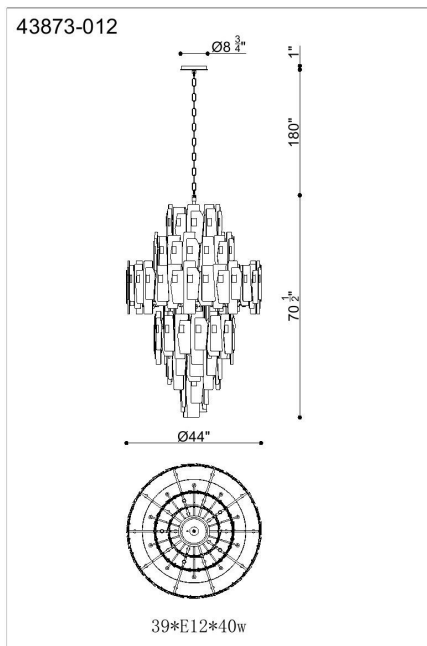

## COCOLINA, 7-TIERS 39-LIGHT 71IN GRAND CHANDELIER

### DÉTAILS DU PRODUIT

Non.	:	43873-012
Couleur du produit	:	BRUSHED BRASS
Matériau du produit	:	AMBER
Ombre / Couleur d'accent	:	GLASS
diamètre	:	44"
Taille	:	70.5"
Poids	:	175.4LBS

### DÉTAILS DE LA SOURCE LUMINEUSE

nombre d'ampoules	:	39
Type de source lumineuse	:	B10
Tension d'entrée	:	120V
Tension de l'ampoule	:	120V
Type de prise	:	E12
puissance	:	39 X 40W
Puissance totale	:	1560W
ampoule incluse	:	NO
Dimmable	:	YES

### DÉTAILS TECHNIQUES

Type de support suspendu	:	CHAIN
Longueur de support suspendu	:	180"
Canopée / Hauteur Backplate	:	1.75"
diamètre de l'auvent / plaque arrière	:	5.5"
Classement IP	:	IP22
la localisation	:	DRY
angle de faisceau	:	360