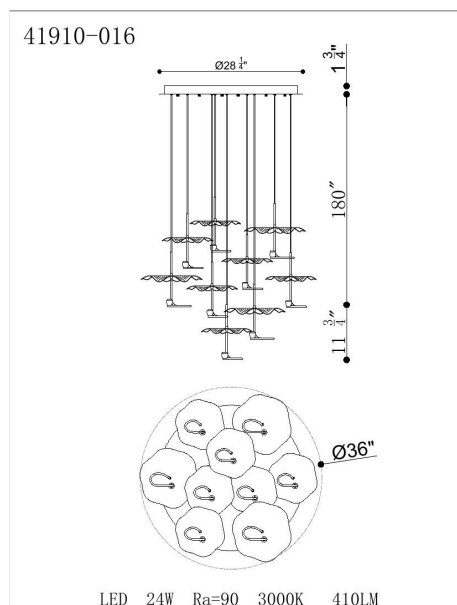

## DÉTAILS DU PRODUIT

Non.	:	41910-016
Couleur du produit	:	OIL RUBBED BRONZE
Matériau du produit	:	BRONZE
Ombre / Couleur d'accent	:	STEEL
diamètre	:	36"
Taille	:	11.75"
Poids	:	40.5LBS

## DÉTAILS DE LA SOURCE LUMINEUSE

nombre d'ampoules	:	9
Source de lumière	:	LED
Type de source lumineuse	:	INTEGRATED LED
Tension d'entrée	:	120V
Tension de l'ampoule	:	120V
Type de prise	:	INTEGRATED
puissance	:	9 X 3W
Puissance totale	:	24W
Lumens fournis	:	410LM
Kelvin	:	3000K
CRI	:	90
ampoule incluse	:	YES
Dimmable	:	YES

## DÉTAILS TECHNIQUES

Type de support suspendu	:	WIRE
Canopée / Hauteur Backplate	:	1.75"
diamètre de l'auvent / plaque arrière	:	28.5"
Classement IP	:	IP22
la localisation	:	DRY
angle de faisceau	:	360