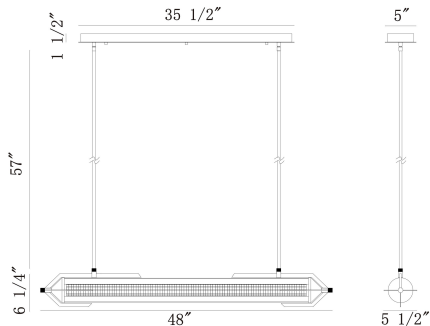

ESPADA, 48IN INTEGRATED LED LINEAR CHANDELIER

DÉTAILS DU PRODUIT

Non.	:	45715-013
Couleur du produit	:	POLISHED NICKEL
Product Material	:	IRON
Matériau du produit	:	CLEAR
Ombre / Couleur d'accent	:	GLASS
Longueur	:	48"
Largeur	:	5.25"
Taille	:	6.25"
hauteur totale	:	65.75"
Poids	:	20.9LBS
longueur de l'ombre	:	9.25"
largeur de l'abat-jour	:	8.75"
diamètre de l'abat-jour	:	8.75"

DÉTAILS DE LA SOURCE LUMINEUSE

nombre d'ampoules	:	1
Source de lumière	:	LED
Type de source lumineuse	:	INTEGRATED LED
Tension d'entrée	:	120V
Tension de l'ampoule	:	36V
Type de prise	:	INTEGRATED
puissance	:	1 X 36W
Puissance totale	:	36W
Lumens fournis	:	3329LM
Kelvin	:	3000K
CRI	:	90
ampoule incluse	:	YES
Dimmable	:	YES

OPTIONS AVAILABLE

NUMÉRO D'ARTICLE	FINI	OMBRE
45715-013	POLISHED NICKEL	CLEAR
45715-025	GOLD	CLEAR

DÉTAILS TECHNIQUES

Type de support suspendu	:	ROD
tiges incluses	:	YES
Canopée / Longueur Backplate	:	35.5"
Canopée / Hauteur Backplate	:	1.5"
Canopée / Largeur Backplate	:	5"
le conducteur	:	YES
Classement IP	:	IP22
approbation	:	
angle de faisceau	:	360