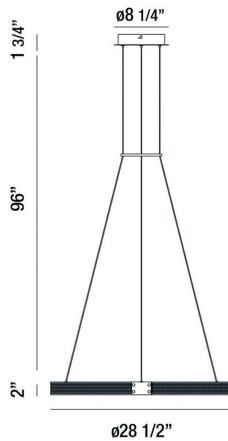

ADMIRAL, 29IN INTEGRATED LED PENDANT

OPTIONS AVAILABLE

NUMÉRO D'ARTICLE	FINI	OMBRE
37053-017	GOLD-BLACK MIX	WHITE PC

DÉTAILS DU PRODUIT

Non.	:	37053-017
Couleur du produit	:	GOLD-BLACK MIX
Product Material	:	METAL
Matériau du produit	:	WHITE
Ombre / Couleur d'accent	:	ACRYLIC
diamètre	:	28.5"
Taille	:	2"
hauteur totale	:	96"
Poids	:	11.7LBS

DÉTAILS DE LA SOURCE LUMINEUSE

nombre d'ampoules	:	1
Source de lumière	:	LED
Type de source lumineuse	:	INTEGRATED LED
Tension d'entrée	:	120V
Tension de l'ampoule	:	120V
Type de prise	:	INTEGRATED
puissance	:	1 X 40W
Puissance totale	:	40W
Lumens fournis	:	1800LM
Kelvin	:	3000K
CRI	:	90
ampoule incluse	:	YES
Dimmable	:	YES

DÉTAILS TECHNIQUES

Type de support suspendu	:	WIRE
Canopée / Hauteur Backplate	:	1.75"
diamètre de l'auvent / plaque arrière	:	8.25"
Classement IP	:	IP22
la localisation	:	DRY
approbation	:	
angle de faisceau	:	360