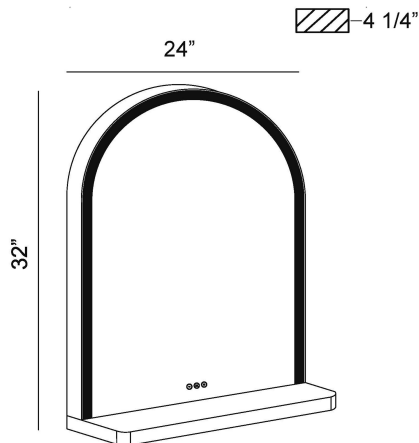

SERIN, 32" INTEGRATED LED MIRROR

DÉTAILS DU PRODUIT

Non.	:	48518-024
Couleur du produit	:	SATIN NICKEL-BLACK
Ombre / Couleur d'accent	:	SILICONE
Largeur	:	24"
Taille	:	32"
extension	:	4.5"
Poids	:	17.4LBS

DÉTAILS DE LA SOURCE LUMINEUSE

nombre d'ampoules	:	1
Type de source lumineuse	:	INTEGRATED LED
Tension de l'ampoule	:	24V
Type de prise	:	INTEGRATED
puissance	:	1 X 27W
Puissance totale	:	27W
Kelvin	:	3000/4000/6500K
CRI	:	90
ampoule incluse	:	YES
Dimmable	:	YES

OPTIONS AVAILABLE

NUMÉRO D'ARTICLE	FINI	OMBRE
48518-017	GOLD-BLACK	
48518-024	SATIN NICKEL-BLACK	

DÉTAILS TECHNIQUES

Type de support suspendu	:	Z-BAR
Classement IP	:	IP22
la localisation	:	DAMP
approbation	:	
angle de faisceau	:	180