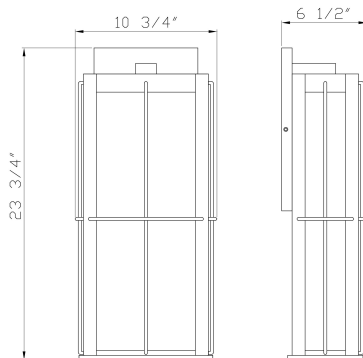

BENSA, 24IN INTEGRATED LED OUTDOOR WALL SCONCE

DÉTAILS DU PRODUIT

Non.	:	44269-012
Couleur du produit	:	MATTE BLACK
Matériau du produit	:	WHITE
Ombre / Couleur d'accent	:	GLASS
Largeur	:	10.75"
Taille	:	23.75"
extension	:	6.5"

DÉTAILS DE LA SOURCE LUMINEUSE

nombre d'ampoules	:	1
Source de lumière	:	LED
Type de source lumineuse	:	INTEGRATED LED
Tension d'entrée	:	120V
Tension de l'ampoule	:	120V
Type de prise	:	INTEGRATED
puissance	:	1 X 14W
Puissance totale	:	14W
Lumens fournis	:	540LM
Kelvin	:	3000K
CRI	:	90
ampoule incluse	:	YES
Dimmable	:	YES

OPTIONS AVAILABLE

NUMÉRO D'ARTICLE	FINI	OMBRE
44269-012	MATTE BLACK	

DÉTAILS TECHNIQUES

Type de support suspendu	:	J-BOX
Canopée / Longueur Backplate	:	6.5"
Canopée / Hauteur Backplate	:	8"
Canopée / Largeur Backplate	:	0.75"
Classement IP	:	IP44
la localisation	:	WET
angle de faisceau	:	360