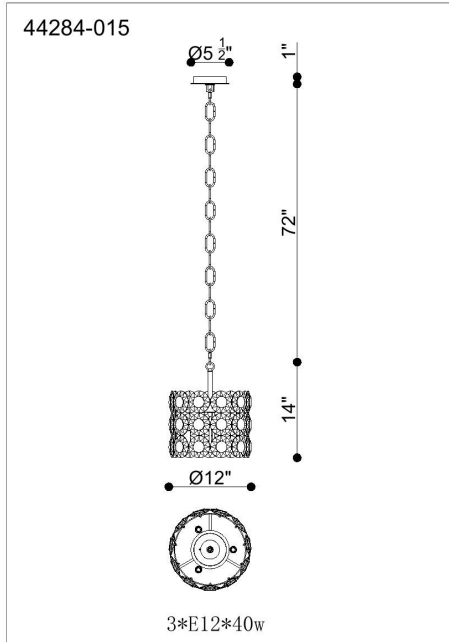

PERRENE, 3-LIGHT 14IN PENDANT CHANDELIER

DÉTAILS DU PRODUIT

Non.	:	44284-029
Couleur du produit	:	GOLD
Product Material	:	IRON
Matériau du produit	:	CLEAR
Ombre / Couleur d'accent	:	GLASS
Longueur	:	12"
Largeur	:	12"
diamètre	:	12"
Taille	:	14"
hauteur totale	:	71"
Poids	:	16.5LBS

DÉTAILS DE LA SOURCE LUMINEUSE

nombre d'ampoules	:	3
Type de source lumineuse	:	B10
Tension d'entrée	:	120V
Tension de l'ampoule	:	120V
Type de prise	:	E12
puissance	:	3 X 40W
Puissance totale	:	120W
ampoule incluse	:	NO
Dimmable	:	NO

OPTIONS AVAILABLE

NUMÉRO D'ARTICLE	FINI	OMBRE
44284-015	CHROME	
44284-029	GOLD	

DÉTAILS TECHNIQUES

Type de support suspendu	:	CHAIN
Longueur de support suspendu	:	72"
tiges incluses	:	YES
Canopée / Longueur Backplate	:	15.5"
Canopée / Hauteur Backplate	:	1"
Canopée / Largeur Backplate	:	5.5"
diamètre de l'auvent / plaque arrière	:	5.5"
Classement IP	:	IP22
la localisation	:	DRY
approbation	:	
angle de faisceau	:	360