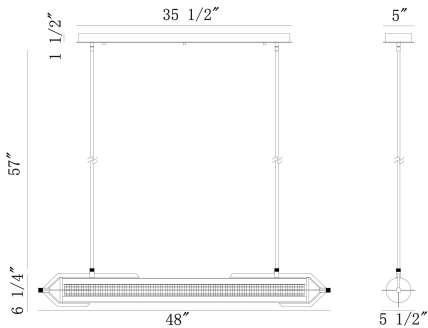

ESPADA, 48IN INTEGRATED LED LINEAR CHANDELIER

OPTIONS AVAILABLE

NUMÉRO D'ARTICLE	FINI	OMBRE
45715-013	POLISHED NICKEL	CLEAR
45715-025	GOLD	CLEAR

DÉTAILS DU PRODUIT

Non.	:	45715-025
Couleur du produit	:	GOLD
Product Material	:	IRON
Matériau du produit	:	CLEAR
Ombre / Couleur d'accent	:	GLASS
Longueur	:	48"
Largeur	:	5.25"
Taille	:	6.25"
hauteur totale	:	65.75"
Poids	:	20.9LBS
longueur de l'ombre	:	9.25"
largeur de l'abat-jour	:	8.75"
diamètre de l'abat-jour	:	8.75"

DÉTAILS DE LA SOURCE LUMINEUSE

nombre d'ampoules	:	1
Source de lumière	:	LED
Type de source lumineuse	:	INTEGRATED LED
Tension d'entrée	:	120V
Tension de l'ampoule	:	36V
Type de prise	:	INTEGRATED
puissance	:	1 X 36W
Puissance totale	:	36W
Lumens fournis	:	3329LM
Kelvin	:	3000K
CRI	:	90
ampoule incluse	:	YES
Dimmable	:	YES

DÉTAILS TECHNIQUES

Type de support suspendu	:	ROD
tiges incluses	:	YES
Canopée / Longueur Backplate	:	35.5"
Canopée / Hauteur Backplate	:	1.5"
Canopée / Largeur Backplate	:	5"
le conducteur	:	YES
Classement IP	:	IP22
approbation	:	
angle de faisceau	:	360