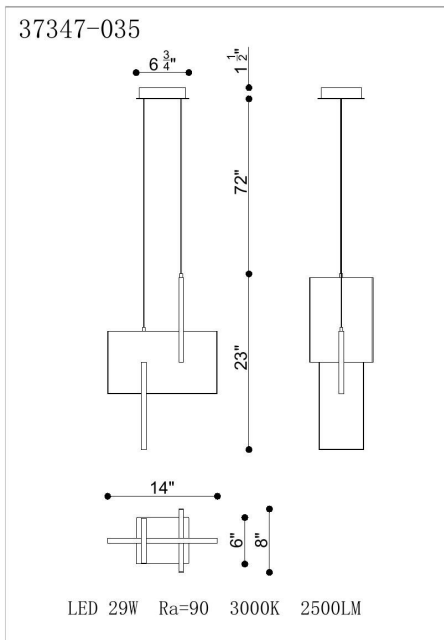

COBURG, 23IN INTEGRATED LED PENDANT

DÉTAILS DU PRODUIT

Non.	:	37347-035
Couleur du produit	:	ANODIZED SILVER
Product Material	:	METAL
Matériau du produit	:	WHITE
Ombre / Couleur d'accent	:	ACRYLIC
Longueur	:	14"
Largeur	:	8"
Taille	:	23"
hauteur totale	:	95"
Poids	:	1.4LBS

DÉTAILS DE LA SOURCE LUMINEUSE

nombre d'ampoules	:	1
Source de lumière	:	LED
Type de source lumineuse	:	INTEGRATED LED
Tension d'entrée	:	120V
Tension de l'ampoule	:	120V
Type de prise	:	INTEGRATED
puissance	:	1 X 29W
Puissance totale	:	29W
Lumens fournis	:	800LM
Kelvin	:	3000K
CRI	:	90
ampoule incluse	:	YES
Dimmable	:	YES

OPTIONS AVAILABLE

NUMÉRO D'ARTICLE	FINI	OMBRE
37347-017	GOLD	
37347-023	ANODIZED BLACK	
37347-035	ANODIZED SILVER	

DÉTAILS TECHNIQUES

Type de support suspendu	:	WIRE
Canopée / Longueur Backplate	:	6.75"
Canopée / Hauteur Backplate	:	1.5"
Canopée / Largeur Backplate	:	6"
Classement IP	:	IP22
la localisation	:	DRY
approbation	:	
angle de faisceau	:	360