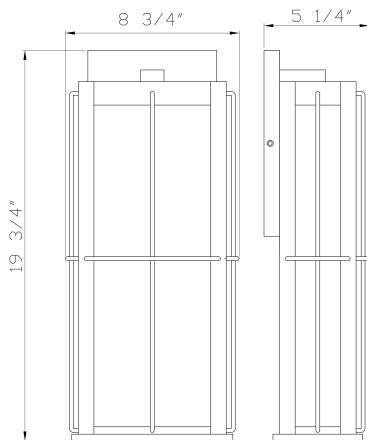

BENSA, 20IN INTEGRATED LED OUTDOOR WALL SCONCE

DÉTAILS DU PRODUIT

Non.	:	44268-015
Couleur du produit	:	MATTE BLACK
Matériau du produit	:	WHITE
Ombre / Couleur d'accent	:	GLASS
Largeur	:	8.75"
Taille	:	19.75"
extension	:	5.25"

DÉTAILS DE LA SOURCE LUMINEUSE

nombre d'ampoules	:	1
Source de lumière	:	LED
Type de source lumineuse	:	INTEGRATED LED
Tension d'entrée	:	120V
Tension de l'ampoule	:	120V
Type de prise	:	INTEGRATED
puissance	:	1 X 12W
Puissance totale	:	12W
Lumens fournis	:	400LM
Kelvin	:	3000K
CRI	:	90
ampoule incluse	:	YES
Dimmable	:	YES

OPTIONS AVAILABLE

NUMÉRO D'ARTICLE	FINI	OMBRE
44268-015	MATTE BLACK	

DÉTAILS TECHNIQUES

Type de support suspendu	:	J-BOX
Canopée / Longueur Backplate	:	6"
Canopée / Hauteur Backplate	:	8"
Canopée / Largeur Backplate	:	0.75"
Classement IP	:	IP44
la localisation	:	WET
angle de faisceau	:	360