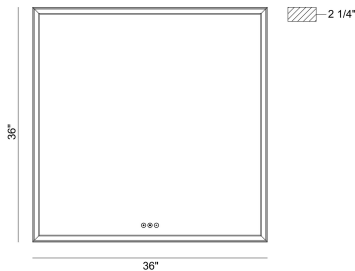

OPTIONS AVAILABLE

NUMÉRO D'ARTICLE	FINI	OMBRE
47567-016	ANODIZED GOLD	FROSTED
47567-023	ANODIZED SILVER	FROSTED
47567-030	ANODIZED BLACK	FROSTED