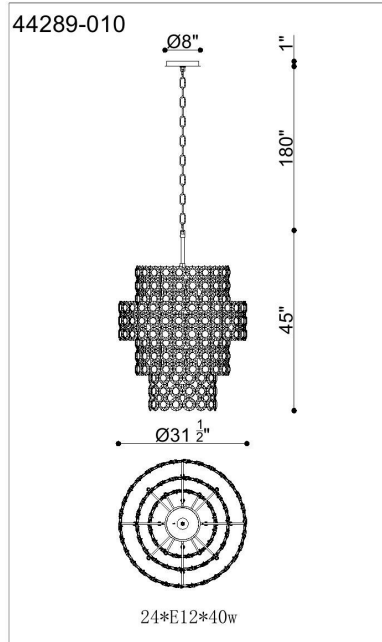

PERRENE, 4-TIERS 24-LIGHT 45IN CHANDELIER

DÉTAILS DU PRODUIT

Non.	:	44289-010
Couleur du produit	:	CHROME
Matériau du produit	:	CLEAR
Ombre / Couleur d'accent	:	GLASS
Longueur	:	31.5"
Largeur	:	31.5"
diamètre	:	31.5"
Taille	:	45"
hauteur totale	:	102"
Poids	:	129LBS
hauteur de l'ombre	:	4.25"
diamètre de l'abat-jour	:	1.25"

DÉTAILS DE LA SOURCE LUMINEUSE

nombre d'ampoules	:	24
Type de source lumineuse	:	B10
Tension d'entrée	:	120V
Tension de l'ampoule	:	120V
Type de prise	:	E12
puissance	:	24 X 40W
Puissance totale	:	960W
ampoule incluse	:	NO
Dimmable	:	NO

OPTIONS AVAILABLE

NUMÉRO D'ARTICLE	FINI	OMBRE
44289-010	CHROME	
44289-028	GOLD	

DÉTAILS TECHNIQUES

direction de la lumière	:	UP
Type de support suspendu	:	CHAIN
Longueur de support suspendu	:	180"
tiges incluses	:	YES
Canopée / Longueur Backplate	:	8"
Canopée / Hauteur Backplate	:	1.75"
Canopée / Largeur Backplate	:	8"
diamètre de l'auvent / plaque arrière	:	6"
Classement IP	:	IP22
la localisation	:	DRY
approbation	:	
angle de faisceau	:	360