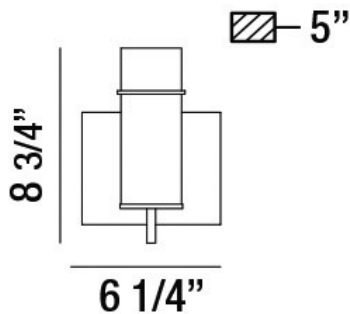

PISTA, 1-LIGHT 9IN VANITY

OPTIONS AVAILABLE

NUMÉRO D'ARTICLE	FINI	OMBRE
34133-019	CHROME	GLASS
34133-036	MATTE BLACK	GLASS
34133-043	GOLD	GLASS

DÉTAILS DU PRODUIT

Non.	:	34133-036
Couleur du produit	:	MATTE BLACK
Product Material	:	METAL
Matériau du produit	:	CLEAR
Ombre / Couleur d'accent	:	GLASS
Longueur	:	6.25"
Largeur	:	6.25"
Taille	:	8.75"
hauteur totale	:	8.75"
extension	:	5"
Poids	:	1.7LBS

DÉTAILS DE LA SOURCE LUMINEUSE

nombre d'ampoules	:	1
Type de source lumineuse	:	EDISON
Tension d'entrée	:	120V
Tension de l'ampoule	:	120V
Type de prise	:	E26
puissance	:	1 X 60W
Puissance totale	:	60W
ampoule incluse	:	YES
Dimmable	:	YES

DÉTAILS TECHNIQUES

Type de support suspendu	:	J-BOX
Canopée / Longueur Backplate	:	6.25"
Canopée / Hauteur Backplate	:	5"
Canopée / Largeur Backplate	:	1"
montage	:	UP
Classement IP	:	IP22
la localisation	:	DAMP
approbation	:	
angle de faisceau	:	360