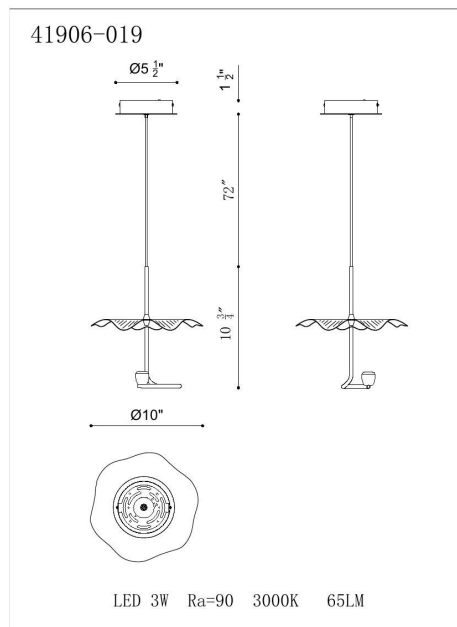

LAGATTO, 11IN INTEGRATED LED MINI PENDANT

DÉTAILS DU PRODUIT

Non.	:	41906-019
Couleur du produit	:	OIL RUBBED BRONZE
Matériau du produit	:	BRONZE
Ombre / Couleur d'accent	:	STEEL
diamètre	:	10"
Taille	:	10.75"
Poids	:	2.1LBS
hauteur de l'ombre	:	6.5"
diamètre de l'abat-jour	:	3.5"

DÉTAILS DE LA SOURCE LUMINEUSE

nombre d'ampoules	:	1
Source de lumière	:	LED
Type de source lumineuse	:	INTEGRATED LED
Tension d'entrée	:	120V
Tension de l'ampoule	:	120V
Type de prise	:	INTEGRATED
puissance	:	1 X 3W
Puissance totale	:	3W
Lumens fournis	:	70LM
Kelvin	:	3000K
CRI	:	90
ampoule incluse	:	YES
Dimmable	:	YES

OPTIONS AVAILABLE

NUMÉRO D'ARTICLE	FINI	OMBRE
41906-019	OIL RUBBED BRONZE	

DÉTAILS TECHNIQUES

Type de support suspendu	:	WIRE
Canopée / Hauteur Backplate	:	1.5"
diamètre de l'auvent / plaque arrière	:	5.5"
Classement IP	:	IP22
la localisation	:	DRY
angle de faisceau	:	360