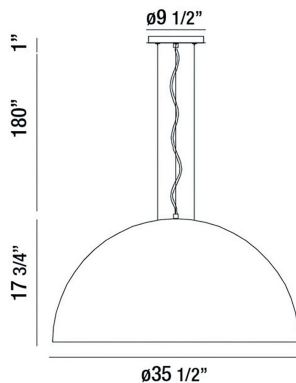

LAVERTON, 36IN INTEGRATED LED CHANDELIER

DÉTAILS DU PRODUIT

Non.	:	37224-028
Couleur du produit	:	GOLD-BLACK MIX
Product Material	:	METAL
Matériau du produit	:	WHITE
Ombre / Couleur d'accent	:	GLASS
diamètre	:	36"
Taille	:	17.75"
hauteur totale	:	198.75"
Poids	:	24.5LBS
hauteur de l'ombre	:	17.75"
diamètre de l'abat-jour	:	36"

DÉTAILS DE LA SOURCE LUMINEUSE

nombre d'ampoules	:	1
Source de lumière	:	LED
Type de source lumineuse	:	INTEGRATED LED
Tension d'entrée	:	120V
Tension de l'ampoule	:	120V
Type de prise	:	INTEGRATED
puissance	:	1 X 32W
Puissance totale	:	180W
Lumens fournis	:	1440LM
Kelvin	:	MULTI/ACCT
CRI	:	90
ampoule incluse	:	YES
Dimmable	:	YES

OPTIONS AVAILABLE

NUMÉRO D'ARTICLE	FINI	OMBRE
37224-011	MATTE BLACK	
37224-028	GOLD-BLACK MIX	
37224-034	MATTE WHITE	

DÉTAILS TECHNIQUES

direction de la lumière	:	DOWN
Type de support suspendu	:	WIRE
Canopée / Hauteur Backplate	:	1.75"
diamètre de l'auvent / plaque arrière	:	9.5"
Classement IP	:	IP22
approbation	:	
angle de faisceau	:	360