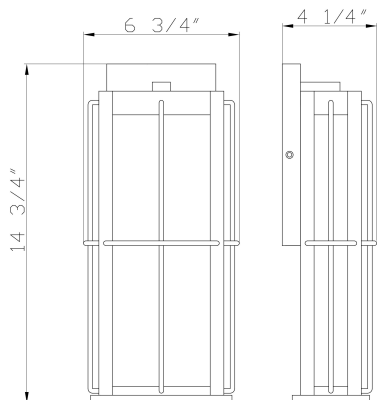

BENSA, 15IN INTEGRATED LED OUTDOOR WALL SCONCE

DÉTAILS DU PRODUIT

Non.	:	44267-018
Couleur du produit	:	MATTE BLACK
Matériau du produit	:	WHITE
Ombre / Couleur d'accent	:	GLASS
Largeur	:	6.75"
Taille	:	14.75"
extension	:	4.25"

DÉTAILS DE LA SOURCE LUMINEUSE

nombre d'ampoules	:	1
Source de lumière	:	LED
Type de source lumineuse	:	INTEGRATED LED
Tension d'entrée	:	120V
Tension de l'ampoule	:	120V
Type de prise	:	INTEGRATED
puissance	:	1 X 10W
Puissance totale	:	10W
Lumens fournis	:	270LM
Kelvin	:	3000K
CRI	:	90
ampoule incluse	:	YES
Dimmable	:	YES

OPTIONS AVAILABLE

NUMÉRO D'ARTICLE	FINI	OMBRE
44267-018	MATTE BLACK	

DÉTAILS TECHNIQUES

Type de support suspendu	:	J-BOX
Canopée / Longueur Backplate	:	4.75"
Canopée / Hauteur Backplate	:	8"
Canopée / Largeur Backplate	:	0.75"
Classement IP	:	IP44
la localisation	:	WET
angle de faisceau	:	360